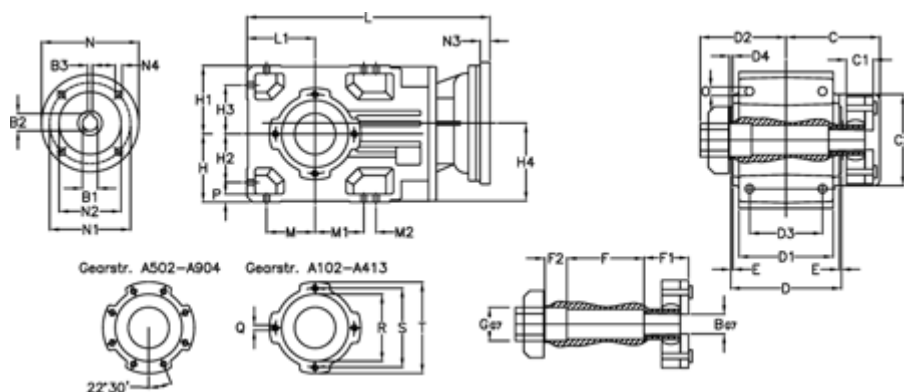

Varenummer: 296003524816420

Beskrivelse: Keglehjulsgear A353QF40-248,1-P63B5

## Mål

B	= 40	D = 173	F2 = 53	L = 417.0	N3 = 4
B1	= 11	D1 = 166	G = 42	L1 = 100	N4 = M8x19
B2	= 12.8	D2 = 80	GA = 43	M = 73.0	O = 12.0
B3	= 4	D3 = 135	H = 100	M1 = 73.0	P = 11
Betegnelse	= A353 QF-xx P63 B5	d4 = 5.0	H1 = 100	M2 = 11	Q = M10x17
C	= 70.0	E = 3.5	H2 = 73.0	N = 140	R = 110
C1	= 24	F = 12.0	H3 = 73.0	N1 = 115	S = 130
C2	= 90.0	F1 = 48.0	H4 = 114.0	N2 = 95	T = 150